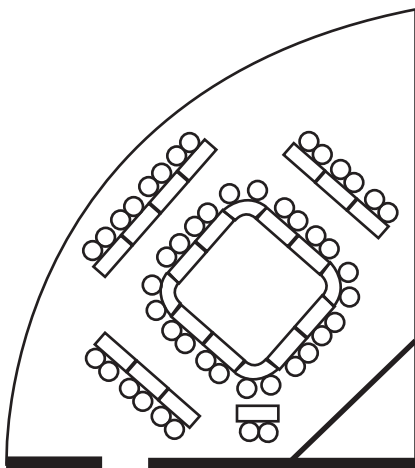

第1・第2会議研修室 レイアウト図

スクール形式

108席

48席

□の字型

54席

36席

パーティー形式

90席

50席

国際会議室 レイアウト図

□の字型のアレンジ形

46席

スクール形式

38席