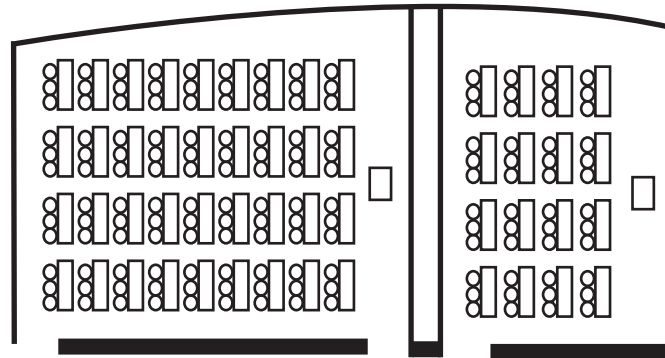

第1・第2会議研修室 レイアウト図

スクール形式

108席

48席

□の字型

54席

36席

パーティー形式

90席

50席

国際会議室 レイアウト図

□の字型のアレンジ形

46席

スクール形式

38席